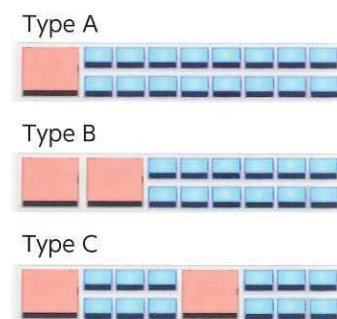

### メニューの絞り込みで選択時間を短縮・お勧めメニューで売上アップ

① グループボタンで絞り込み

初期状態では全てのメニューが点灯し、グループボタンが点滅して選択を促します。

② メニューを選択

選択したグループに属したメニューのみが点灯し、その他は消灯します。

③ トッピング・サイドメニューを選択

サイドメニューと、選択したメニューに適したトッピングが点灯し、追加購入を誘導します。

### ポップボタンと通常ボタンの組み合わせ

#### ● 3パターンから選べます