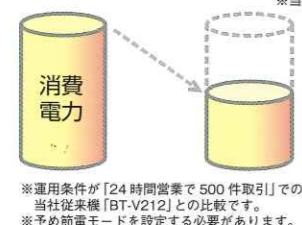

しっかり節電

● 消費電力約50%*節約できます