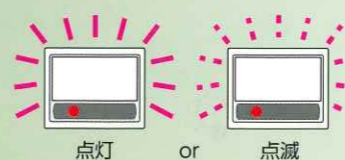

● 点灯/点滅と点灯方法も選べます

※発光色はイメージで、実際の発光色と異なります。