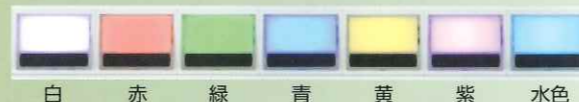

メニューボタンは機能的でレイアウトが自由

LEDボタン採用

● 個別に7色で発光し、アイキャッチ効果を発揮